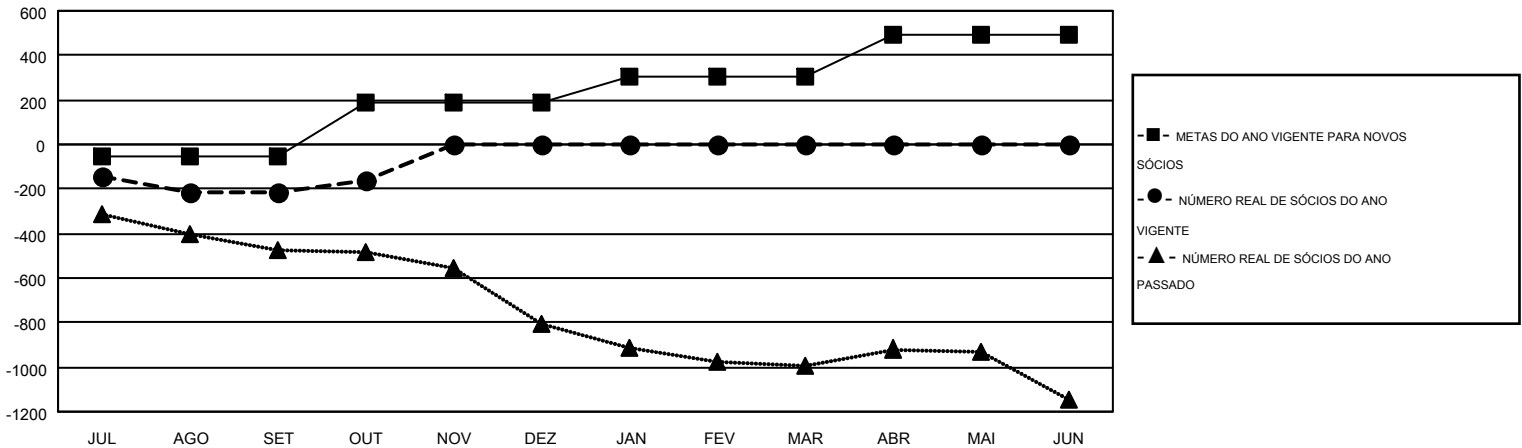

MONTHLY MEMBERSHIP PROGRESS REPORT

Results as of: 10/31/2016

Multiple District LC

LOCATION: BRAZIL

GMT: RICARDO SHOITI KOMATSU

GMT-AJ 3

Clubes					Sócios				
RESULTADOS PARA 2016-2017					RESULTADOS PARA 2016-2017				
TRIMESTRE	META DE NOVOS CLUBES	NOVOS CLUBES	CLUBES BAIXADO	GANHO/PERDA LÍQUIDA	TRIMESTRE	META DE NOVOS SÓCIOS	ASSOCIADOS FUNDADORES E NOVOS ADICIONADOS	ASSOCIADOS BAIXADOS	GANHO/PERDA LÍQUIDA
JUL/AGO/SET	2	0	6	-6	JUL/AGO/SET	-52	288	504	-216
OUT/NOV/DEZ	5	0	0	0	OUT/NOV/DEZ	241	139	86	53
JAN/FEV/MAR	3	0	0	0	JAN/FEV/MAR	115	0	0	0
ABR/MAI/JUN	3	0	0	0	ABR/MAI/JUN	188	0	0	0

CUMULATIVO DO NÚMERO REAL E METAS DE NOVOS CLUBES

CUMULATIVO DO NÚMERO REAL E METAS DE SÓCIOS

CLUBES BAIXADOS: 6	155 CLUBS OF 544 ADICIONADO 1 OU MAIS NOVOS SÓCIOS	DISTRIBUIÇÃO POR SEXO
		MASCULINO 7,840 (60.21%)
		FEMININO 5,182 (39.79%)
SÓCIOS BAIXADOS	CLIQUE AQUI PARA OS DADOS DA AVALIAÇÃO DA SAÚDE	SÓCIOS DE UNIDADES FAMILIARES 4,664
FALECIDO 46		CHEFE DA FAMÍLIA 2,248
CLUBES CANCELADOS 32		SÓCIO QUE NÃO É O CHEFE DA CASA 2,416
OUTROS 510		
TOTAL 588		