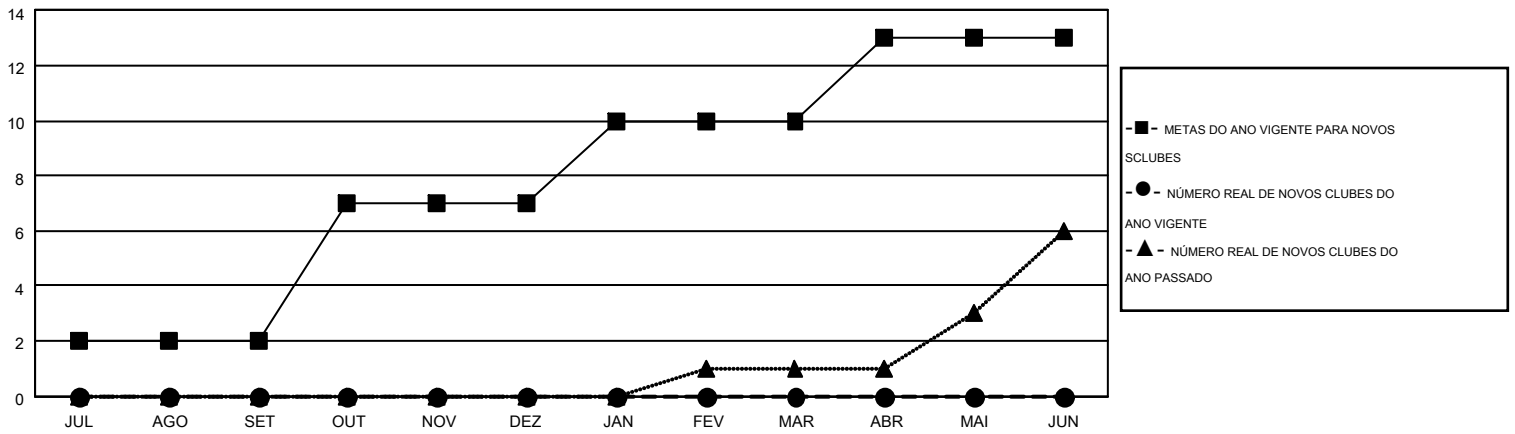

MONTHLY MEMBERSHIP PROGRESS REPORT

Results as of: 10/31/2016

Multiple District LC

LOCATION: BRAZIL

GMT: RICARDO SHOITI KOMATSU

GMT-AJ 3

Clubes					Sócios				
RESULTADOS PARA 2016-2017					RESULTADOS PARA 2016-2017				
TRIMESTRE	META DE NOVOS CLUBES	NOVOS CLUBES	CLUBES BAIXADO	GANHO/PERDA LÍQUIDA	TRIMESTRE	META DE NOVOS SÓCIOS	ASSOCIADOS FUNDADORES E NOVOS ADICIONADOS	ASSOCIADOS BAIXADOS	GANHO/PERDA LÍQUIDA
JUL/AGO/SET	2	0	6	-6	JUL/AGO/SET	-52	288	504	-216
OUT/NOV/DEZ	5	0	0	0	OUT/NOV/DEZ	241	139	86	53
JAN/FEV/MAR	3	0	0	0	JAN/FEV/MAR	115	0	0	0
ABR/MAI/JUN	3	0	0	0	ABR/MAI/JUN	188	0	0	0

CUMULATIVO DO NÚMERO REAL E METAS DE NOVOS CLUBES

CUMULATIVO DO NÚMERO REAL E METAS DE SÓCIOS

CLUBES BAIXADOS: 6	155 CLUBS OF 544 ADICIONADO 1 OU MAIS NOVOS SÓCIOS	DISTRIBUIÇÃO POR SEXO
		MASCULINO 7,840 (60.21%)
		FEMININO 5,182 (39.79%)
SÓCIOS BAIXADOS	CLIQUE AQUI PARA OS DADOS DA AVALIAÇÃO DA SAÚDE	SÓCIOS DE UNIDADES FAMILIARES 4,664
FALECIDO 46		CHEFE DA FAMÍLIA 2,248
CLUBES CANCELADOS 32		SÓCIO QUE NÃO É O CHEFE DA CASA 2,416
OUTROS 510		
TOTAL 588		